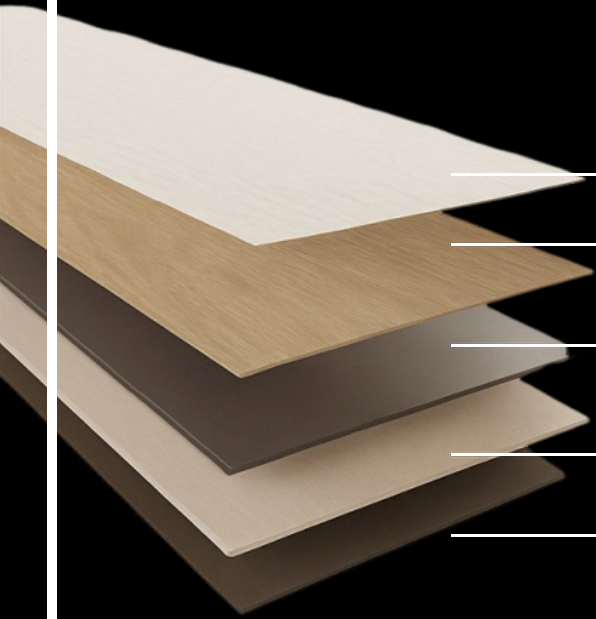

# PISOS PVC VINÍLICO AUTO ADESIVO

PISO MADEIRA NATURAL

Tamanho: ➔91,4cm x 15,20cm

A PROVA D' ÁGUA  
Espessura: 1,5mm

REF: Pi100

PISO MADEIRA CARVALHO

Tamanho: ➔91,4cm x 15,20cm

A PROVA D' ÁGUA  
Espessura: 1,5mm

REF: Pi101

PISO MADEIRA NOGUEIRA

Tamanho: ➔91,4cm x 15,20cm

A PROVA D' ÁGUA  
Espessura: 1,5mm

REF: Pi102

# PISOS PVC VINÍLICO - ESPECIFICAÇÕES

CAMADA PROTEÇÃO

PAPEL DECORATIVO

NÚCLEO DE PVC

CAMADA ADESIVA

PAPEL DE SUPORTE

RESISTÊNCIA À ÁGUA

RESISTÊNCIA A RISCOS