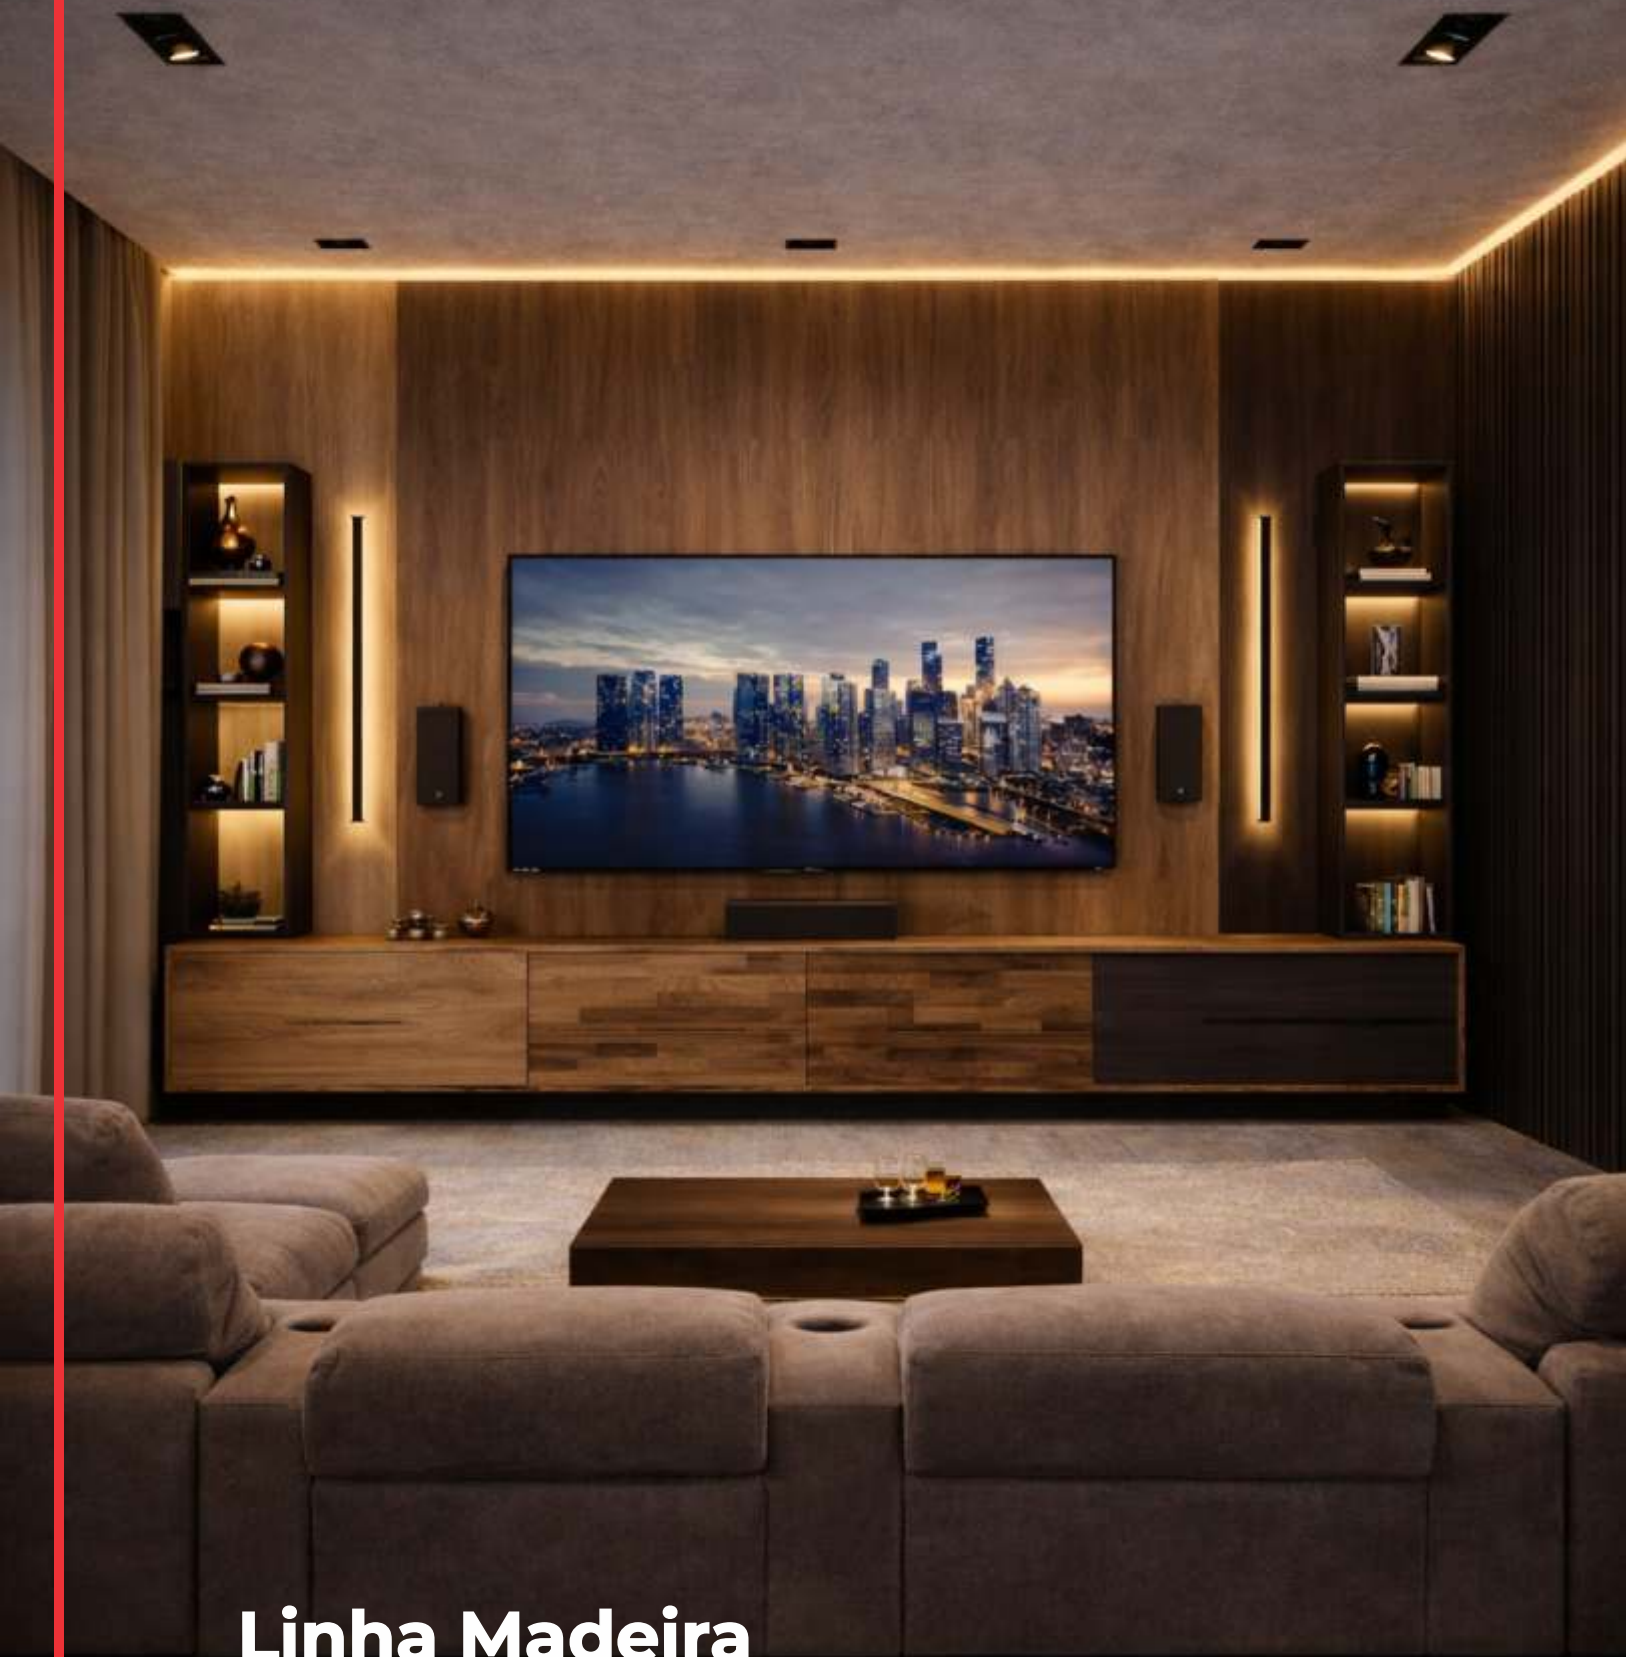

100% PVC - 80 micras

JARDIM BEGE

REF **10289** 45cm x 15m
REF **10289-5** 45cm x 5m
REF **10289-2** 45cm x 2m

100% PVC - 80 micras

FLORES VERDE

REF **10275** 45cm x 15m
REF **10275-5** 45cm x 5m

100% PVC - 80 micras